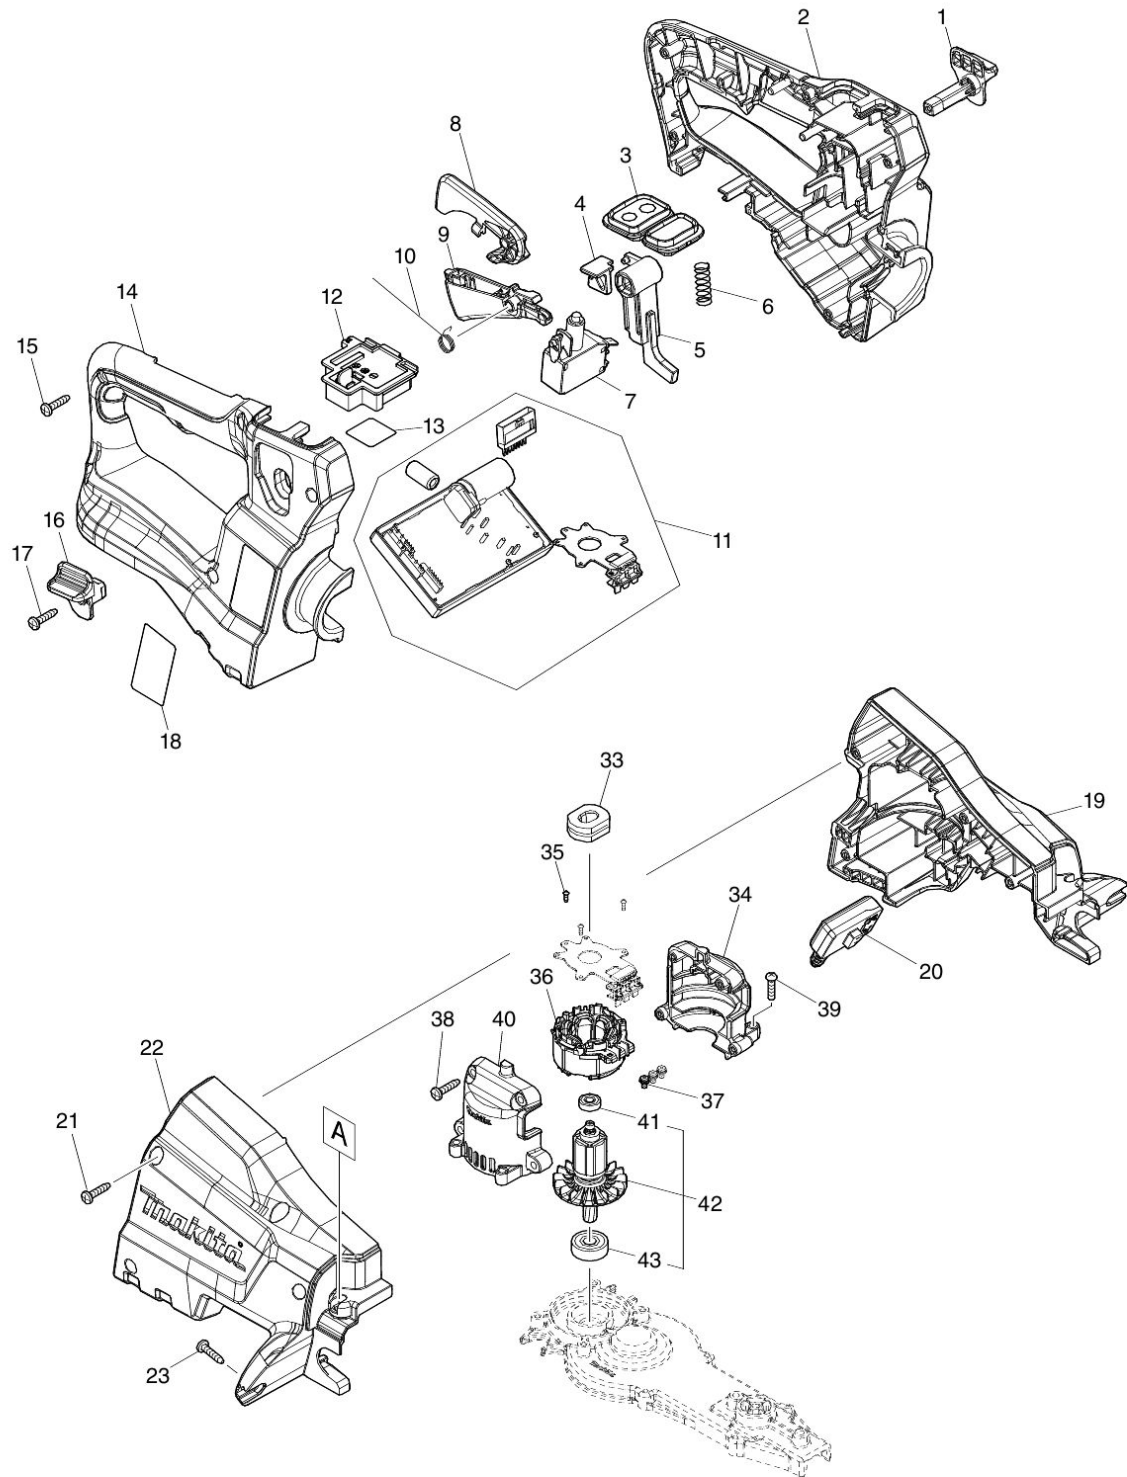

Nr.	Part nr.	Name
001	458406-0	Blokkeerhendel L DUH501
002	183J51-9	Handgreepset DUH 501
002C10	263005-3	Rubber Pen 6 AC320H P
003	140A04-7	Controler sub DUH501/601/751
003C10	806G56-1	Label Indicatie DUH501
003C20	817C42-3	Label schakel DUH501
004	458570-7	Schuifplaat DUH501
005	458405-2	Blokkeerarm DUH501
006	234204-4	Drukveer 8 Ht2350D
007	650781-2	Schakelaar C3 Jw-6B-P Uc353D
008	458403-6	Deblokkeer handel DUH501
009	458404-4	Schakelaarhandel R DUH501
010	232454-5	Torsieveer 10 DUH501
011	620K06-4	Controller DUH501 P
012	644809-6	Aansluitunit Djr186 A
013	854K10-3	Label serienr DUH601
014	183J51-9	Handgreepset DUH 501
014C10	263005-3	Rubber Pen 6 AC320H P
015	266326-2	Tap Schroef 4X18mm P
015-1	265B67-9	Tapschr 4x18mm DGA520 A
016	458407-8	Blokkeerhendel R DUH501
017	266326-2	Tap Schroef 4X18mm P
017-1	265B67-9	Tapschr 4x18mm DGA520 A
018	854K03-0	Naamplaat DUH601
019	183K21-4	Behuizing DUH501
019C10	252143-6	Moer M5X8 DUH501
019C20	424344-8	Stootbuffer Ms246.4
020	651083-9	Schakelaar C3Xa-1Pspm Dsp600
021	266326-2	Tap Schroef 4X18mm P
021-1	265B67-9	Tapschr 4x18mm DGA520 A
022	183K21-4	Behuizing DUH501
022C10	252143-6	Moer M5X8 DUH501
022C20	424344-8	Stootbuffer Ms246.4
023	266326-2	Tap Schroef 4X18mm P
023-1	265B67-9	Tapschr 4x18mm DGA520 A
024	265182-7	Schroef 5X25 DUH501 P
025	458399-1	Beschermerkap DUH501
026	458400-2	Handgreep DUH501/601/751
027	251476-6	Inbusbout M5X35Mm P
027-1	265D13-4	Inbusbout M5X35Mm A
028	253416-0	Komring 10 DUH501
029	257678-2	Bus 6 DUH501
030	422260-8	Rubber bus 8 DUH501
031	233222-9	Drukveer 5 DUH501
032	458402-8	Schakelaarhandel F DUH501
033	422261-6	Rubber bus DUH501